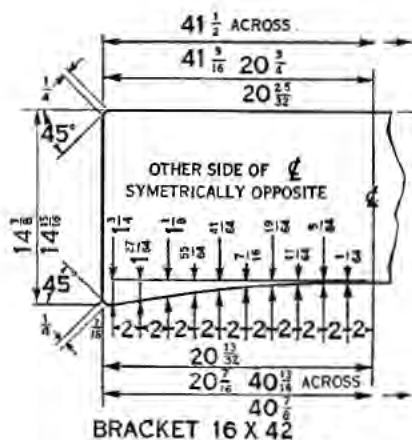

## Coupe—1924-27

**G-45 18834**

**G-46 18835 R**

**G-46B 50456**

Catalog Number	Factory Number	NAME	Year	List Price
G-45	18834	Windshield Glass—lower	1924-25	\$2.00
G-46	18835-R	Windshield Glass—upper	1924-25	2.45
G-46B	50456	Windshield Glass	1926-27	4.15
G-50	18852	Windshield Assembly—lower	1924-25	4.55
G-51	18851	Windshield Assembly—upper	1924-25	8.25
G-52	18853	Windshield Assembly	1924-25	16.25
G-52B	50200-AR	Windshield Assembly	1926	11.25
G-52C	50200-B	Windshield Assembly	1926-27	11.25