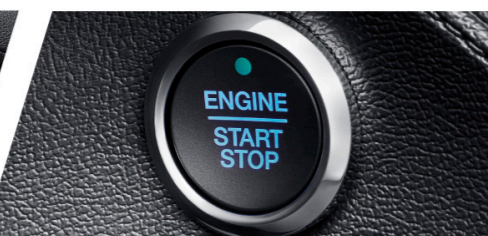

■ 一键启动

智慧科技,轻松开启幸福旅程。