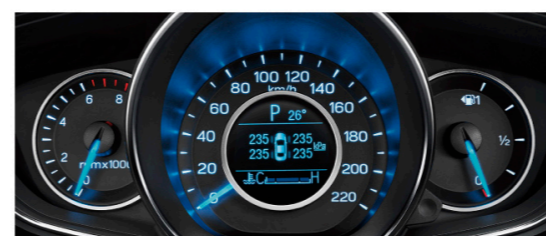

■ 胎压监测显示

胎压监测信息可在仪表屏幕上实时显示,为安全出行提供保障。