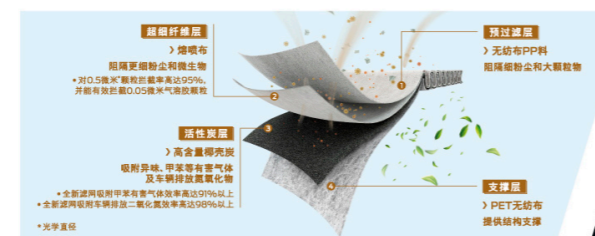

■ HE微米级高效滤芯

对0.5微米颗粒拦截率高达95%,更能有效拦截0.05微米气溶胶颗粒,让驾行安全无虑。