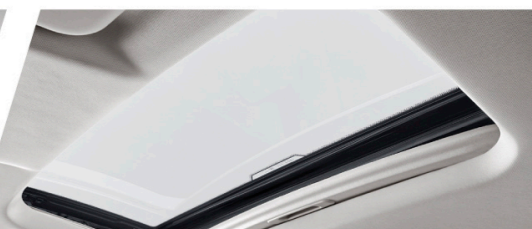

■ 电动大尺寸天窗

双层开启模式,与家人一起仰望湛蓝的天空,用心感受灿烂阳光和新鲜空气。